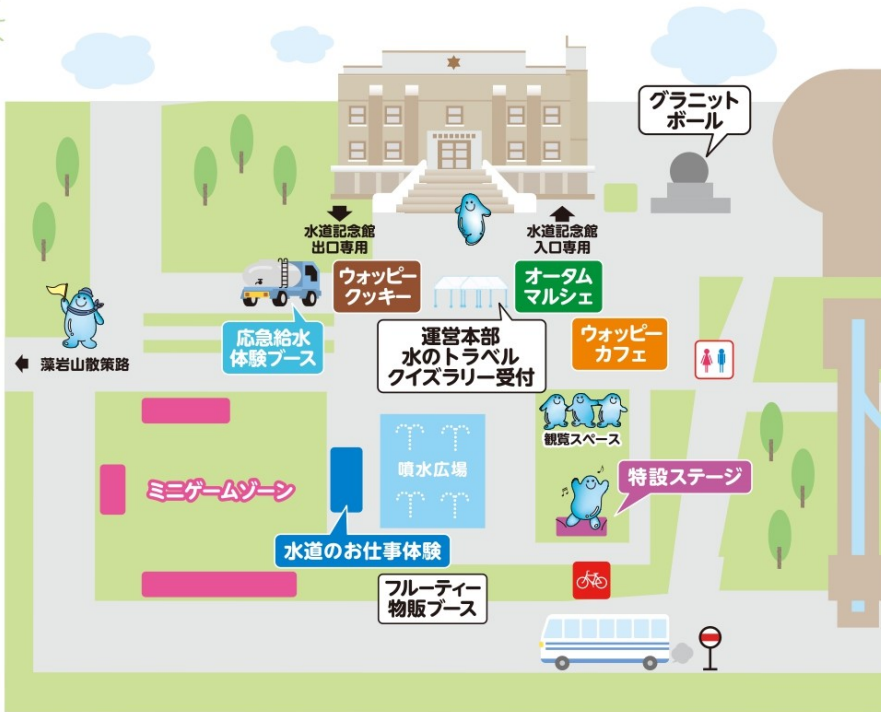

あまなつ 2024

楽しい学びが盛りだくさんの秋のイベント!

会場MAP

屋内MAP

ステージ タイムテーブル

時間	28日(土) 出演者	29日(日) 出演者
10:00	YOSAKOI 演舞	
10:30	チア・バトン	パフォーマー Yu-ki
11:00	水道○×クイズ	フルーティー
11:30	パフォーマー Yu-ki	水道○×クイズ
12:00	ウォッピーと写真を撮ろう!	
13:30	フルーティー	パフォーマー Yu-ki
14:00	パフォーマー Yu-ki	チア・バトン
14:30	水道○×クイズ	
15:00	YOSAKOI 演舞	