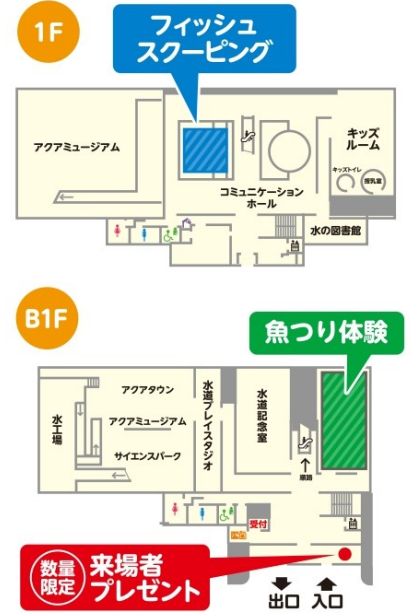

あまなつ 2024

楽しい学びが盛りだくさんの秋のイベント!

会場MAP

屋内MAP

ステージ タイムテーブル

時間	28日(土) 出演者	29日(日) 出演者
10:00	YOSAKOI 演舞	
10:30	チア・バトン	パフォーマー Yu-ki
11:00	水道○×クイズ	フルーティー
11:30	パフォーマー Yu-ki	水道○×クイズ
12:00	ウォッピーと写真を撮ろう!	
13:30	フルーティー	パフォーマー Yu-ki
14:00	パフォーマー Yu-ki	チア・バトン
14:30	水道○×クイズ	
15:00	YOSAKOI 演舞	